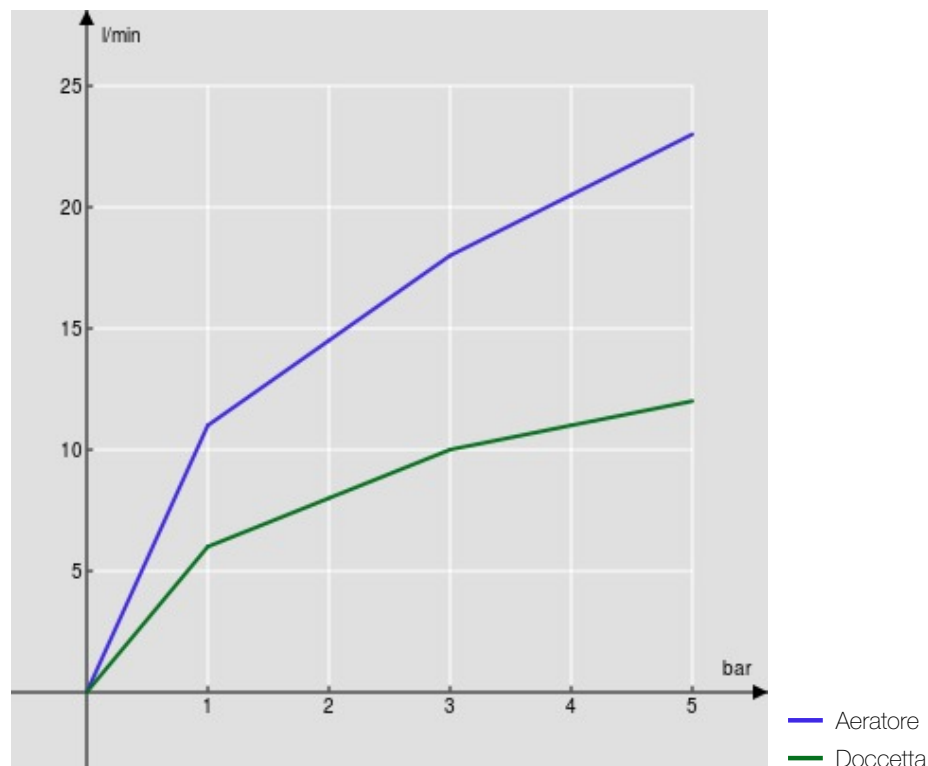

SPECIFICHE

Monocomando esterno

Chrome

Aeratore anticalcare M 28 x 1

Uscita ø 1/2"

Limitatore di portata con freno al 50%

Imballo: 37,1 x 23,7 x 11 cm / 0,009671 m³ / 2,2 kg

CERTIFICAZIONI

DIAGRAMMA DI PORTATA: ACQUA CALDA/FREDDA

DIAGRAMMA DI PORTATA: ACQUA MISCELATA