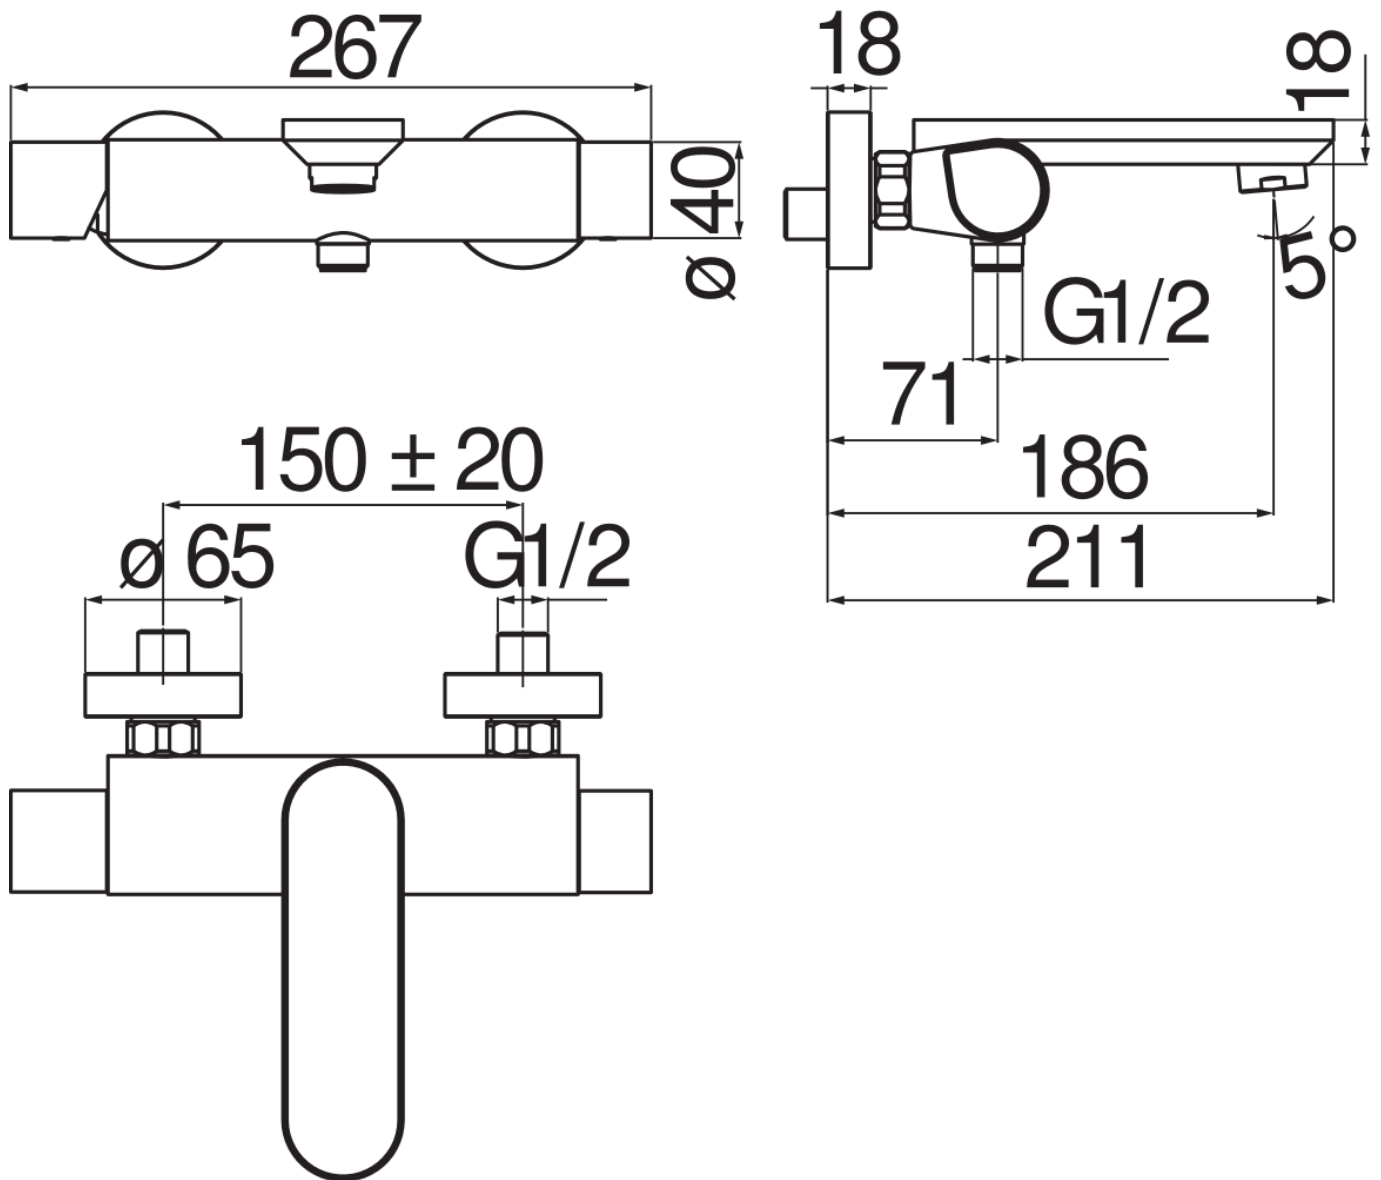

SPECIFICHE

Monocomando esterno

Chrome

Aeratore anticalcare M 28 x 1

Uscita ø 1/2"

Limitatore di portata con freno al 50%

Imballo: 37,1 x 23,7 x 11 cm / 0,009671 m³ / 2,2 kg

CERTIFICAZIONI

DIAGRAMMA DI PORTATA: ACQUA CALDA/FREDDA

DIAGRAMMA DI PORTATA: ACQUA MISCELATA